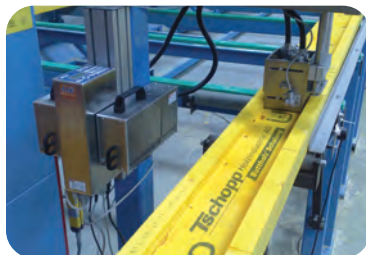

Маркировка пластиков и пленки