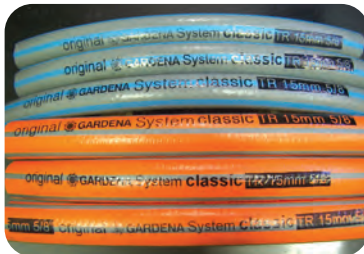

Маркировка текстиля и губчатых материалов